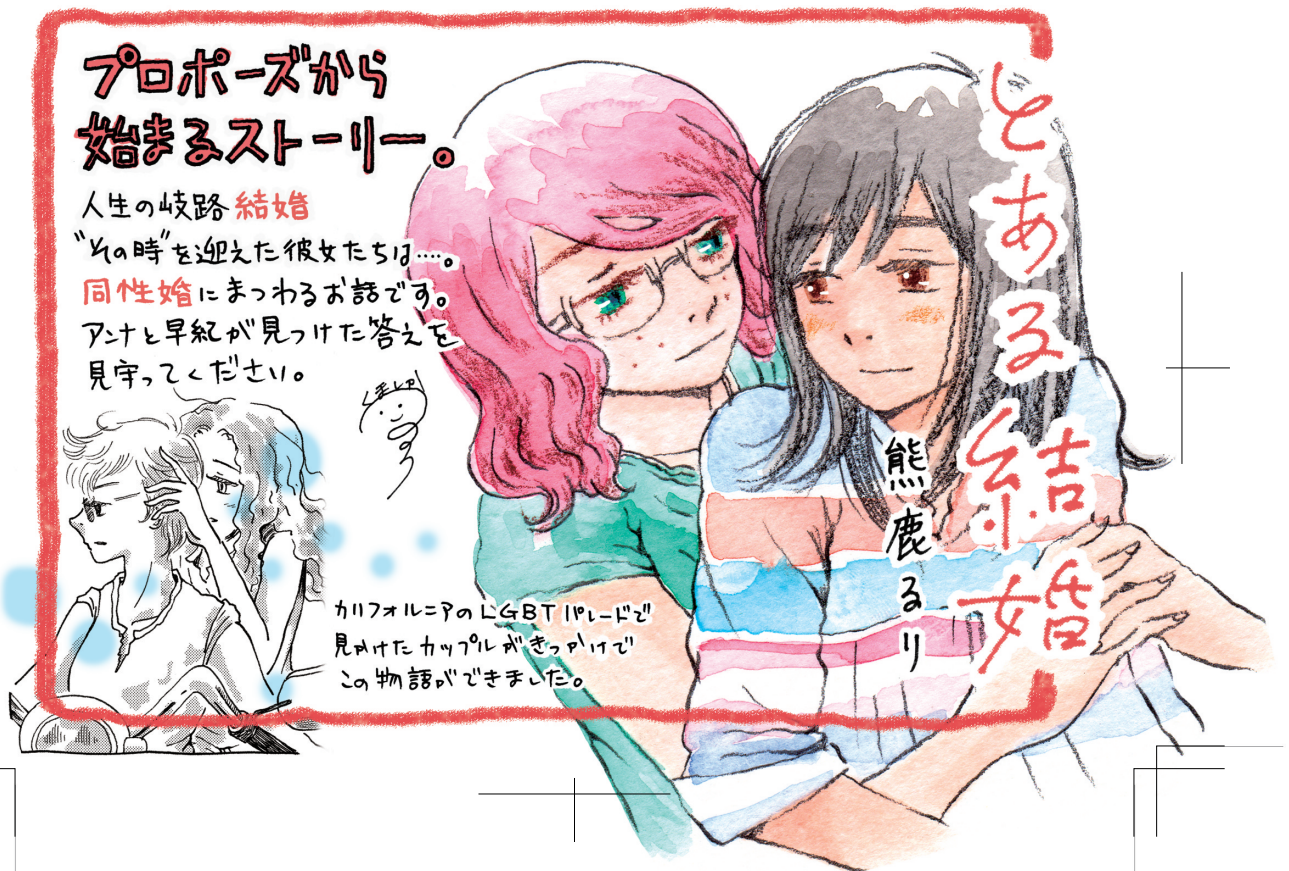

とある結婚 pop

↑天

ハガキサイズ 100mm×148mm